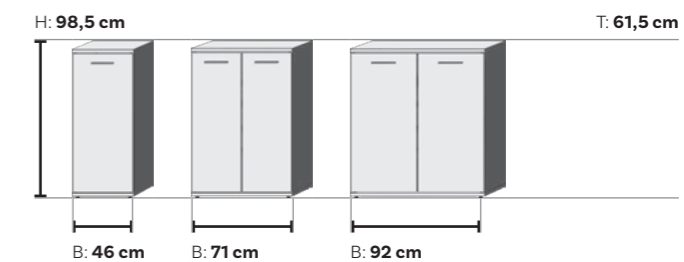

Größenübersicht Jumbo-Komoden

Jumbo-Kommoden mit einer Tiefe von 61,5 cm bieten flexible Gestaltungsmöglichkeiten: Wählen Sie zwischen Türen, Schubkästen oder einer Kombination aus beidem.