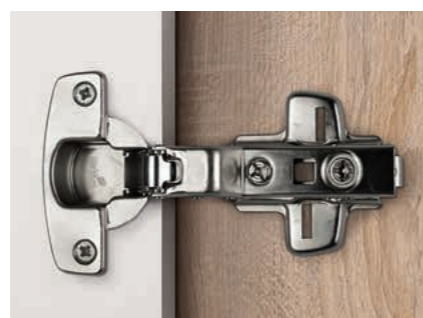

Alle Schubkästen des NEW YORK-Möbelprogramms sind mit **Soft-Stop-Führung** ausgestattet.

Alle Türellemente schließen leise und selbstständig durch eingebaute **Türdämpfer**.

Auf Anfrage bieten wir eine sichere und komfortable Verriegelung durch integrierbare **Schlösser**.