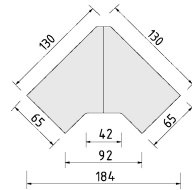

ECKSCHREIBTISCH SCHREIBTISCHE ROLLCONTAINER PC-BÄNKE WANDBORDE

Container: A

Z

Container: A