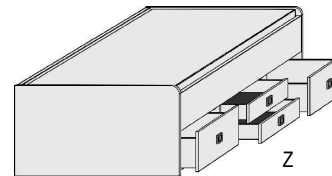

Höhe der vorderen Bettseite: 49cm