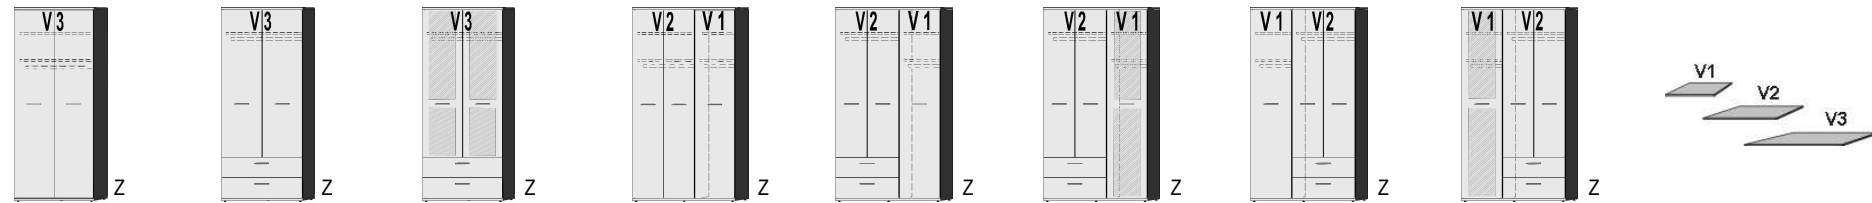

BREITE 92 CM

BREITE 117 CM

2 Einlegeböden 1 Kleiderstange	1 Einlegeboden 1 Kleiderstange 2 Schubkästen	2 Türen mit je 2 Spiegeln 1 Einlegeboden 1 Kleiderstange 2 Schubkästen	4 Einlegeböden 2 Kleiderstangen	3 Einlegeböden 2 Kleiderstangen 2 Schubkästen links	rechte lange Tür mit 2 Spiegeln 3 Einlegeböden 2 Kleiderstangen 2 Schubkästen links	3 Einlegeböden 2 Kleiderstangen 2 Schubkästen rechts	linke lange Tür mit 2 Spiegeln 3 Einlegeböden 2 Kleiderstangen 2 Schubkästen rechts	Einlegeböden für Drehtürenschränke 22 mm stark		
								V1 V2 V3		
5210.20 ..	5211.20 ..	5211.23 ..	5215.20 ..	5216.20 ..	5216.23 ..	5217.20 ..	5217.23 ..	5290.20 ..	5291.20 ..	5292.20 ..
B92, H203, T61,5	B92, H203, T61,5	B92, H203, T61,5	B117, H203, T61,5	B117, H203, T61,5	B117, H203, T61,5	B117, H203, T61,5	B117, H203, T61,5	B41,5, T47	B66,3, T47	B87,3, T47