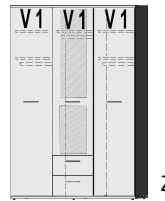

BREITE 138 CM

BREITE 163 CM

BREITE 184 CM

	5 Einlegeböden 3 Kleiderstangen 2 Schubkästen	mittlere kurze Tür mit 2 Spiegeln 5 Einlegeböden 3 Kleiderstangen 2 Schubkästen	5 Einlegeböden 3 Kleiderstangen 2 Schubkästen	mittlere kurze Türen mit je 2 Spiegeln 5 Einlegeböden 3 Kleiderstangen 2 Schubkästen	4 Einlegeböden 2 Kleiderstangen	mittlere Türen mit je 2 Spiegeln 4 Einlegeböden 2 Kleiderstangen	Einlegeböden für Drehtürenschränke 22 mm stark			
								V1	V2	V3
	5223.20 ..	5223.23 ..	5231.20 ..	5231.23 ..	5240.20 ..	5240.23 ..	5290.20 ..	5291.20 ..	5292.20 ..	
	B138, H203, T61,5	B138, H203, T61,5	B163, H203, T61,5	B163, H203, T61,5	B184, H203, T61,5	B184, H203, T61,5	B41,5, T47	B66,3, T47	B87,3, T47