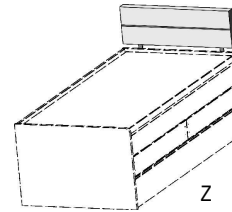

\*Die Oberflächen-Dekore sind furniergetreue Nachbildungen

B=Breite,H=Höhe,T=Tiefe in cm

Z=zzerlegt,A=aufgebaut

Kleine Abweichungen vorbehalten

# LIEGEN ZUBEHÖR

Matratze und Lattenrost nicht im Lieferumfang enthalten

Höhe der vorderen Bettseite: 59,5cm