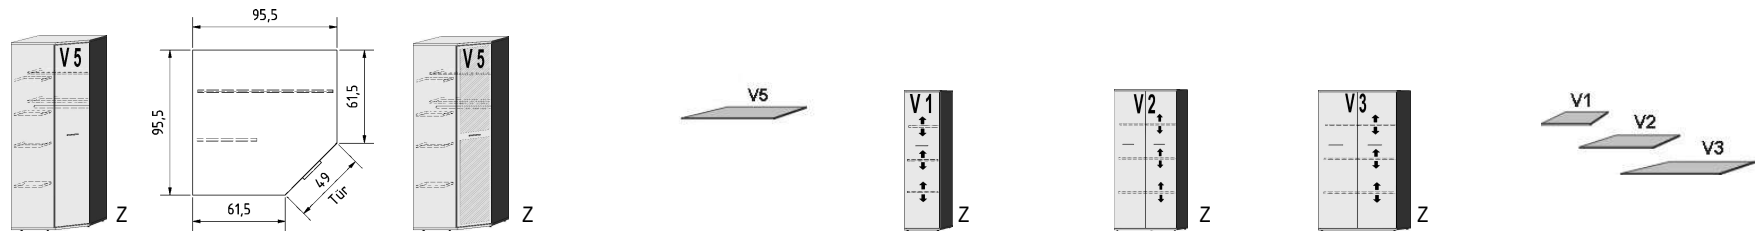

**BREITE 95,5/95,5 CM**

**BREITE 46 CM**

**BREITE 71 CM**

**BREITE 92 CM**

Eckschrank 1 Tür, rechts angeschlagen auch links verwendbar 2 große Böden, B90cm 4 kleine Böden, B33cm 1 Kleiderstange	Eckschrank 1 Tür mit 2 Spiegeln, rechts angeschlagen auch links verwendbar 2 große Böden, B90cm 4 kleine Böden, B33cm 1 Kleiderstange	Einlegeboden für Eckschrank 22 mm stark	Drehtürenschränk 3 verstellb. Böden	Drehtürenschränk 3 verstellb. Böden	Drehtürenschränk 3 verstellb. Böden	Einlegeböden für Drehtürenschränke 22 mm stark
		V5	Tür auf Wunsch auch links angeschlagen			V1 V2 V3
5260.20 ..	5260.23 ..	6270.20 ..	5265.20 ..	5266.20 ..	5267.20 ..	5290.20 .. 5291.20 .. 5292.20 ..
B95,5/95,5, H203, T61,5/61,5	B95,5/95,5, H203, T61,5/61,5	B90, T47	B46, H148, T61,5	B71, H148, T61,5	B92, H148, T61,5	B41,5, T47 B66,3, T47 B87,3, T47