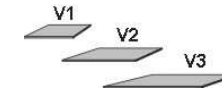

BREITE 138 CM

BREITE 163 CM

BREITE 184 CM

	5 Einlegeböden 3 Kleiderstangen 2 Schubkästen	mittlere kurze Tür mit 2 Spiegeln 5 Einlegeböden 3 Kleiderstangen 2 Schubkästen	5 Einlegeböden 3 Kleiderstangen 2 Schubkästen	mittlere kurze Türen mit je 2 Spiegeln 5 Einlegeböden 3 Kleiderstangen 2 Schubkästen	4 Einlegeböden 2 Kleiderstangen	mittlere Türen mit je 2 Spiegeln 4 Einlegeböden 2 Kleiderstangen	Einlegeböden für Drehtürenschränke 22 mm stark			
								V1	V2	V3
	5223.20 ..	5223.23 ..	5231.20 ..	5231.23 ..	5240.20 ..	5240.23 ..	5290.20 ..	5291.20 ..	5292.20 ..	
	B138, H203, T61,5	B138, H203, T61,5	B163, H203, T61,5	B163, H203, T61,5	B184, H203, T61,5	B184, H203, T61,5	B41,5, T47	B66,3, T47	B87,3, T47