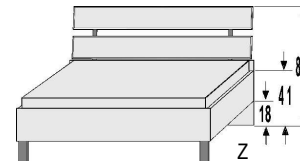

mit Kopfteil