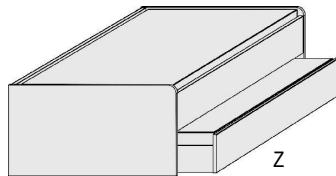

Dekor-Nr.* Korpus und Front

.. 06	Dunkelgrau	Duo-Liege		Anhängetisch	Kopf-/Fußteilpolster für alle Liegen	Bettseitenpolster für alle Liegen
.. 16	Risseiche*	Liegefläche	Liegefläche	Maximale	Kunstleder	Kunstleder
.. 17	Sandgrau	oben: 90x200cm	oben: 120x200cm	Belastbarkeit: 10 kg	wahlweise in 3 Ausführungen,	wahlweise in 3 Ausführungen,
.. 25	Lichtweiß	unten: 90x190cm	unten: 90x190cm		Rückseite mit Fibertextstoff bespannt	Rückseite mit Fibertextstoff bespannt
	Bettkorpus und Stau-				6804.2008 Havanna	6805.2008 Havanna
	Rollbettkasten Schubkästen	mittig 2 Stauschubkästen, H16,0cm			6804.2025 Weiss	6806.2008 Havanna
.. 18	Lichtweiß	unten Rollbettkasten, H22,8cm			6804.2039 Anthrazit	6806.2025 Weiss
.. 19	Lichtweiß	mit festem Boden, grifflos			6805.2039 Anthrazit	6806.2039 Anthrazit
.. 26	Lichtweiß				Polsterrücken zur Wand ausrichten	Polsterrücken zur Wand ausrichten
.. 50	Dunkelgrau	Max. Matratzenhöhe			für Breite	für Breite
		im Rollbettkasten:18cm			90 cm	100 cm
.. 67	Dunkelgrau		5731.20 ..	5737.20 ..	5754.20 ..	6806.20 ..
.. 70	Dunkelgrau		B97, H66, L206	B127, H66, L206	B50, T35	B81, H30
.. 20	Sandgrau					B91, H30
.. 21	Sandgrau					B111, H30
.. 45	Sandgrau					6808.20 ..
.. 24	Risseiche*					B204, H30
.. 27	Risseiche*					
.. 66	Risseiche*					

Höhe der vorderen Bettseite: 49cm