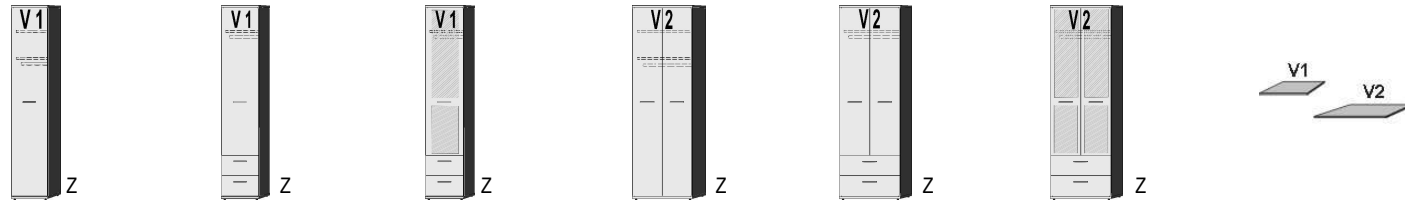

BREITE 46 CM

BREITE 71 CM

**DREHTÜRENSCHRÄNKE
HÖHE 203 CM**

Dekor-Nr.* Korpus und Front

.. 06	Dunkelgrau	2 Einlegeböden 1 Kleiderstange	1 Einlegeboden 1 Kleiderstange	1 Tür mit 2 Spiegeln 1 Einlegeboden 1 Kleiderstange	2 Einlegeböden 1 Kleiderstange	1 Einlegeboden 1 Kleiderstange 2 Schubkästen	2 Türen mit je 2 Spiegeln 1 Einlegeboden 1 Kleiderstange 2 Schubkästen	Einlegeböden für Drehtürenschränke 22 mm stark								
.. 16	Risseiche*	Türanschlag rechts	2 Schubkästen Türanschlag rechts	2 Schubkästen Türanschlag rechts				V1 V2								
.. 17	Sandgrau															
.. 25	Lichtweiß															
	Seiten und Front	Deck- und Sockelplatte	Tür auf Wunsch auch links angeschlagen													
.. 18	Lichtweiß	Sandgrau														
.. 19	Lichtweiß	Risseiche*														
.. 26	Lichtweiß	Dunkelgrau														
.. 50	Dunkelgrau	Lichtweiß														
.. 67	Dunkelgrau	Sandgrau							5200.20 ..	5201.20 ..	5201.23 ..	5205.20 ..	5206.20 ..	5206.23 ..	5290.20 ..	5291.20 ..
.. 70	Dunkelgrau	Risseiche*							B46, H203, T61,5	B46, H203, T61,5	B46, H203, T61,5	B71, H203, T61,5	B71, H203, T61,5	B71, H203, T61,5	B41,5, T47	B66,3, T47
.. 20	Sandgrau	Lichtweiß														
.. 21	Sandgrau	Risseiche*														
.. 45	Sandgrau	Dunkelgrau														
.. 24	Risseiche*	Lichtweiß														
.. 27	Risseiche*	Sandgrau														
.. 66	Risseiche*	Dunkelgrau