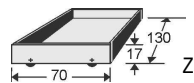

Rollbettkasten für Art.-Nr. 5700. bis 5711.