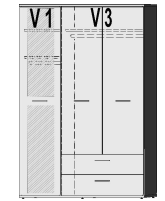

BREITE 138 CM

**DREHTÜRENSCHRÄNKE
HÖHE 203 CM**

Dekor-Nr.* Korpus und Front

.. 06	Dunkelgrau	4 Einlegeböden 2 Kleiderstangen		mittlere Tür mit 2 Spiegeln 4 Einlegeböden 2 Kleiderstangen		3 Einlegeböden 2 Kleiderstangen 2 Schubkästen links		rechte lange Tür mit 2 Spiegeln 3 Einlegeböden 2 Kleiderstangen 2 Schubkästen links		3 Einlegeböden 2 Kleiderstangen 2 Schubkästen rechts		linke lange Tür mit 2 Spiegeln 3 Einlegeböden 2 Kleiderstangen 2 Schubkästen rechts		Einlegeböden für Drehtürenschränke 22 mm stark		
.. 16	Risseiche*														V1	V3
.. 17	Sandgrau															
.. 25	Lichtweiß															
	Seiten und Front	Deck- und Sockelplatte														
.. 18	Lichtweiß	Sandgrau														
.. 19	Lichtweiß	Risseiche*														
.. 26	Lichtweiß	Dunkelgrau														
.. 50	Dunkelgrau	Lichtweiß														
.. 67	Dunkelgrau	Sandgrau	5220.20 ..	5220.23 ..	5221.20 ..	5221.23 ..	5222.20 ..	5222.23 ..	5290.20 ..	5292.20 ..						
.. 70	Dunkelgrau	Risseiche*	B138, H203, T61,5	B138, H203, T61,5	B138, H203, T61,5	B138, H203, T61,5	B138, H203, T61,5	B138, H203, T61,5	B138, H203, T61,5	B138, H203, T61,5	B41,5, T47	B87,3, T47				
.. 20	Sandgrau	Lichtweiß														
.. 21	Sandgrau	Risseiche*														
.. 45	Sandgrau	Dunkelgrau														
.. 24	Risseiche*	Lichtweiß														
.. 27	Risseiche*	Sandgrau														
.. 66	Risseiche*	Dunkelgrau