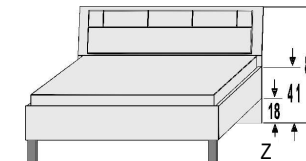

## Kopfteilpolster Kunstleder

..... 01	Havanna
..... 02	Weiss
..... 03	Anthrazit

ohne Kopfteil

mit Kopfteil

mit Kopfteilpolster in Kunstleder

	Polstermaße in cm	ohne Kopfteil			Art.-Nr.	Preis	mit Kopfteil			Art.-Nr.	Preis	mit Kopfteilpolster in Kunstleder			Art.-Nr. mit Kopfteilpolster	Preis
		B	L	H			B	L	H			B	L	H		
90er	90x190	97	195	41/49	5700.20 ..	97	203	41/87	5700.21 ..	97	203	41/87	5700.28 ..	..	..	
	90x200	97	205	41/49	5701.20 ..	97	213	41/87	5701.21 ..	97	213	41/87	5701.28 ..	..	..	
	90x220	97	225	41/49	5702.20 ..	97	233	41/87	5702.21 ..	97	233	41/87	5702.28 ..	..	..	
100er	100x190	107	195	41/49	5703.20 ..	107	203	41/87	5703.21 ..	107	203	41/87	5703.28 ..	..	..	
	100x200	107	205	41/49	5704.20 ..	107	213	41/87	5704.21 ..	107	213	41/87	5704.28 ..	..	..	
	100x220	107	225	41/49	5705.20 ..	107	233	41/87	5705.21 ..	107	233	41/87	5705.28 ..	..	..	
120er	120x190	127	195	41/49	5706.20 ..	127	203	41/87	5706.21 ..	127	203	41/87	5706.28 ..	..	..	
	120x200	127	205	41/49	5707.20 ..	127	213	41/87	5707.21 ..	127	213	41/87	5707.28 ..	..	..	
	120x220	127	225	41/49	5708.20 ..	127	233	41/87	5708.21 ..	127	233	41/87	5708.28 ..	..	..	
140er	140x190	147	195	41/49	5709.20 ..	147	203	41/87	5709.21 ..	147	203	41/87	5709.28 ..	..	..	
	140x200	147	205	41/49	5710.20 ..	147	213	41/87	5710.21 ..	147	213	41/87	5710.28 ..	..	..	
	140x220	147	225	41/49	5711.20 ..	147	233	41/87	5711.21 ..	147	233	41/87	5711.28 ..	..	..	