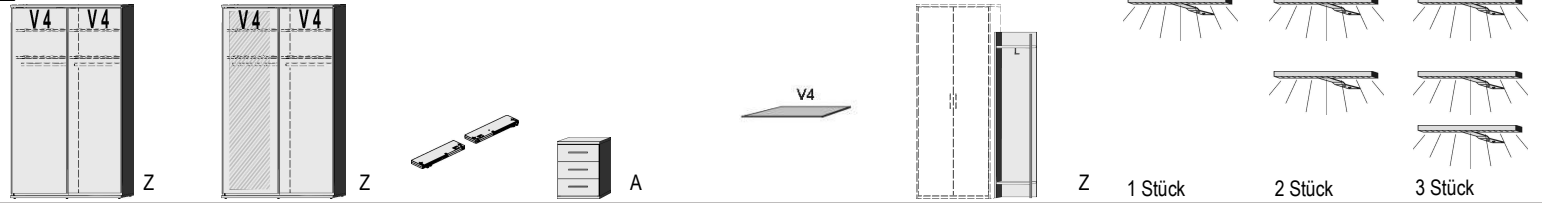

**SCHWEBETÜRENSCHRÄNKE
ECKSCHRÄNKE
DREHTÜRENSCHRÄNKE
ZUBEHÖR**

Dekor-Nr.*	Korpus und Front									
.. 06	Dunkelgrau	Schwebetürenschränk								
.. 16	Risseiche*	4 Einlegeböden	linke Tür mit Spiegel	Türdämpfer für Schwebetürenschränk	Einsatz für Dreh- und Schwebetürenschränke mit 3 Schubk. (SK), SK-Blende: 3xH13,8cm	Einlegeboden für Schwebetürenschränk 22 mm stark	Abschlussregal 2 Böden 1 Garderobenstange links oder rechts anstellbar	LED-Aufbauleuchte für Kleiderschränke Auslegerarm mittig mit 18 LED, 1,5W, 12V, Trafo 4m Kabel mit Fußschalter	1 Stück	2 Stück
.. 17	Sandgrau	2 Kleiderstangen	4 Einlegeböden 2 Kleiderstangen	5250.20../5250.23..	V4	V4				
.. 25	Lichtweiß									
	Seiten und Front	Deck- und Sockelplatte	Achtung: nur umlaufende Kranzblende farbig abgesetzt							
.. 18	Lichtweiß	Sandgrau								
.. 19	Lichtweiß	Risseiche*								
.. 26	Lichtweiß	Dunkelgrau								
.. 50	Dunkelgrau	Lichtweiß								
.. 67	Dunkelgrau	Sandgrau	6306.20 ..	6306.23 ..	5299.2001	5255.20 ..	5293.20 ..	6406.20 ..	6421.2001	6422.2001
.. 70	Dunkelgrau	Risseiche*	B125,5, H211, T64,5	B125,5, H211, T64,5		B36, H48, T48	B59,5, T47	B48, H178, T35,5	B35,2, H4	B35,2, H4
.. 20	Sandgrau	Lichtweiß								
.. 21	Sandgrau	Risseiche*								
.. 45	Sandgrau	Dunkelgrau								
.. 24	Risseiche*	Lichtweiß								
.. 27	Risseiche*	Sandgrau								
.. 66	Risseiche*	Dunkelgrau