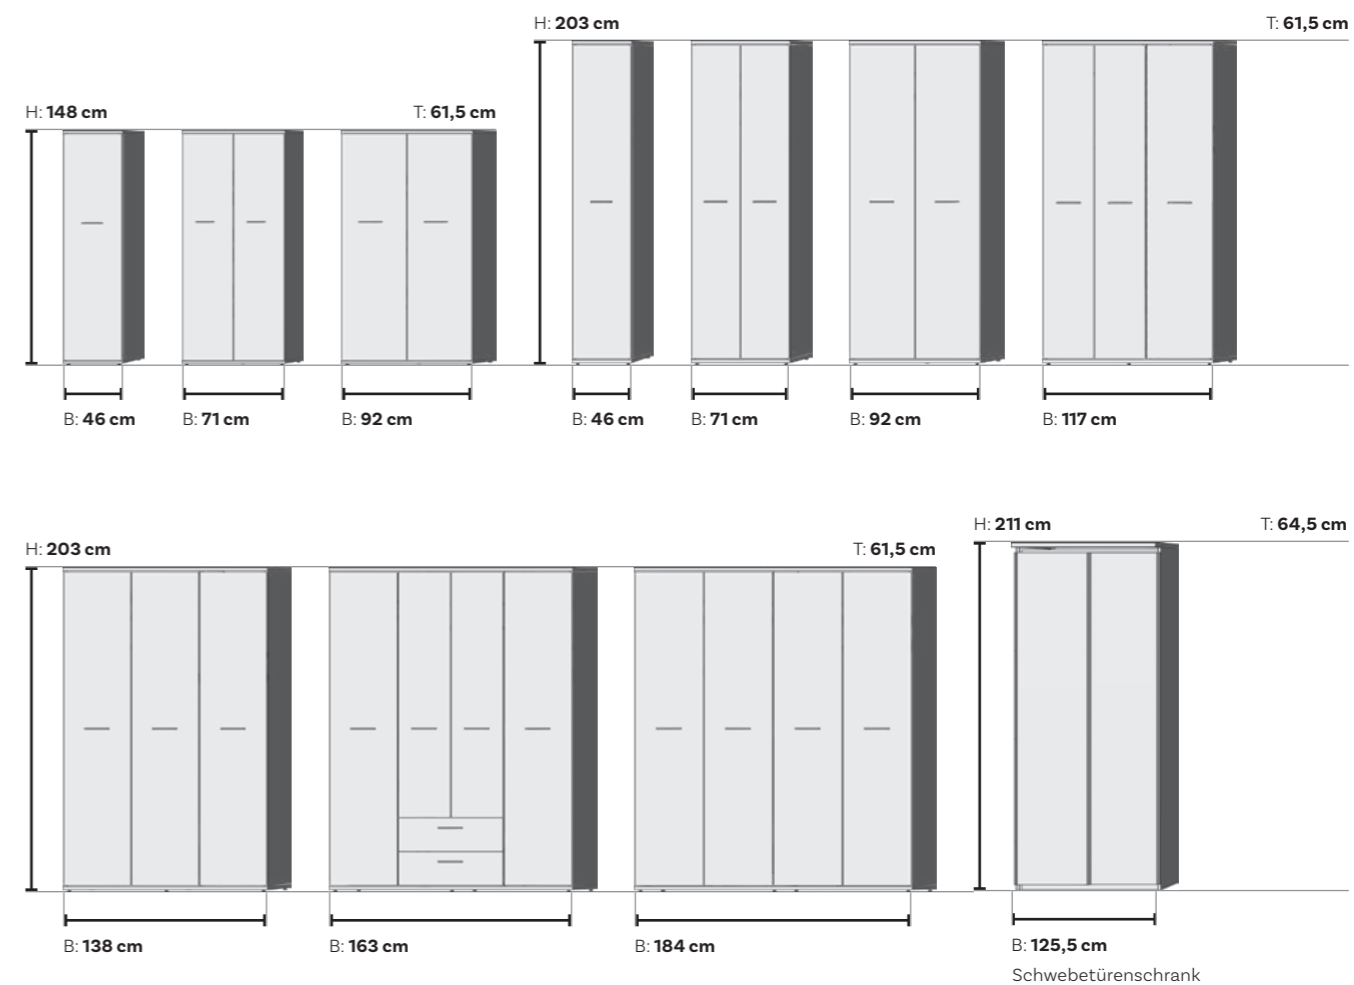

Individuell veränderbar

Außenmaße können flexibel an individuelle Wünsche angepasst werden. Der Aufpreis variiert je nach Umfang der gewünschten Änderungen

Kurze Lieferzeit

Made in Germany

- Höhen-, Breiten- oder Tiefenkürzung: ... **30 %**
- Tiefen- und Breitenkürzung: ..... **50 %**
- Höhen- und Tiefenkürzung: ..... **50 %**
- Höhen- und Breitenkürzung: ..... **40 %**
- Höhen-, Breiten- und Tiefenkürzung: .... **60 %**

Alle Schubkästen des NEW YORK-Möbelprogramms sind mit **Soft-Stop-Führung** ausgestattet.

Alle Türellemente schließen leise und selbstständig durch eingebaute **Türdämpfer**.

Auf Anfrage bieten wir eine sichere und komfortable Verriegelung durch integrierbare **Schlösser**.

Größenübersicht Schränke

Schränkelemente in Breiten von 46 bis 184 cm, mit vielseitigen Innenausstattungen und flexiblen Optionen: Drehtüren, Schwebetüren und Eckelemente bieten maximale Gestaltungsfreiheit.

Alle Komponenten im Überblick -
Entdecken Sie die vielseitigen Möglichkeiten von NEW YORK

Größenübersicht Jumbo-Komoden

Jumbo-Kommoden mit einer Tiefe von 61,5 cm bieten flexible Gestaltungsmöglichkeiten: Wählen Sie zwischen Türen, Schubkästen oder einer Kombination aus beidem.