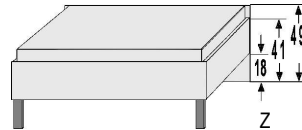

BETTEN

Matratze und Lattenrost
nicht im Lieferumfang enthalten

Dekor-Nr.*

.. 06	Dunkelgrau
.. 16	Risseiche*
.. 17	Sandgrau
.. 25	Lichtweiß

Kopfteilpolster Kunstleder

..... 01	Havanna
..... 02	Weiss
..... 03	Anthrazit

ohne Kopfteil